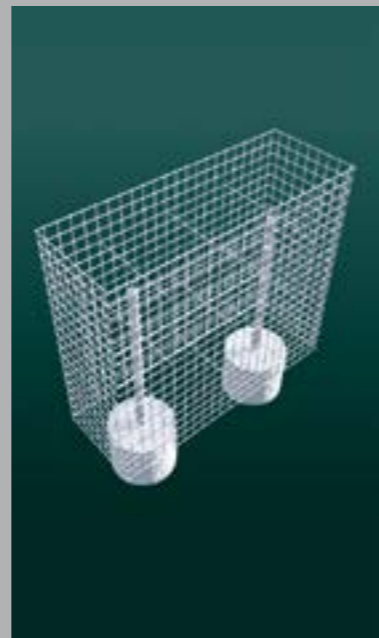

### Deco-Steinmauern

Ob Sichtschutz- Lärmschutz- oder als Stützmauer, eine Deco-Steinmauer ist immer die richtige Wahl.

# DECO-STEINSÄULEN

Standard

Grotto

Gotthard

Eiger

Mönch

Brünig

Standard Doppel übereinander