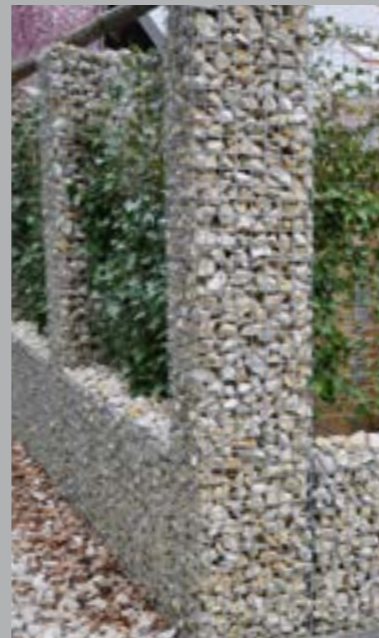

### Deco-Steinmauern

Ob Sichtschutz- Lärmschutz- oder als Stützmauer, eine Deco-Steinmauer ist immer die richtige Wahl.

# DECO-STEINSÄULEN

Standard

Grotto

Gotthard

Eiger

Mönch

Brünig

Standard Doppel übereinander

## Deco-Steinsäulen

Sie zieren von Klein bis Gross den Garten, den Balkon, die Einfahrt... Sie sind individuell einsetzbar und in fast allen Dimensionen und Formen erhältlich.